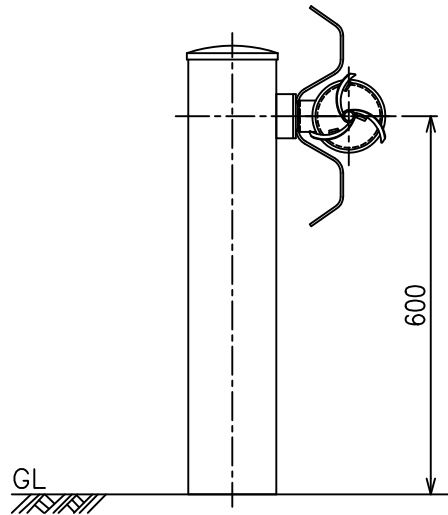

DW (Y) - D2 - A - P (W:白 Y:橙)

(GR中間差込タイプA種用)

設置図

S=1:12

詳細図

S=1:4